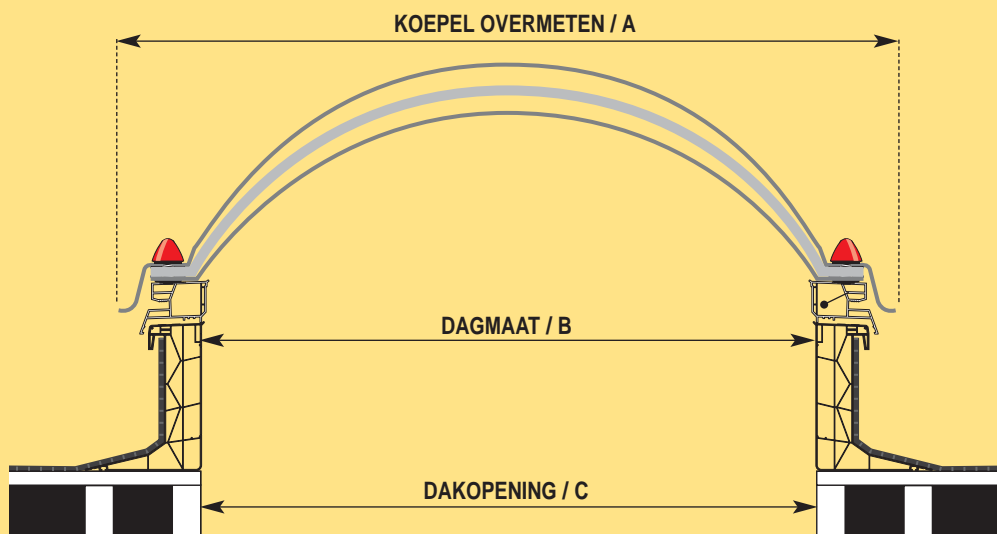

SKYLUX-EP®

EP = Energy Profit

Superisolerende lichtkoepel

**U-waarde
1,2 W/m².K**

- ✓ Absolute top-isolatiewaarde: **1,2 W/m².K**
- ✓ Perfekte benutting van het serre-effect, de heldere buitenschaal buffert de zonnewarmte
- ✓ Egale lichtspreiding door de opale binnenschaal
- ✓ Combineerbaar met het grootste Europees aanbod pvc-, polyester- en/of metaalopstanden
- ✓ Minimum aan lichtverlies
- ✓ Optimale esthetische waarde

GAMMA & TARIEF SKYLUX-EP® LICHTKOEPEL

	A OVERMETEN	B DAGMAAT	SKYLUX®-EP PMMA	SKYLUX®-EP PC	OPPERVLAKTE
□	56 X 56	40 X 40	127 €	189 €	0,16 m ²
	76 X 76	60 X 60	205 €	303 €	0,38 m ²
	86 X 86	70 X 70	247 €	372 €	0,52 m ²
	96 X 96	80 X 80	277 €	415 €	0,67 m ²
	116 X 116	100 X 100	377 €	595 €	1,05 m ²
▭	86 X 116	70 X 100	309 €	463 €	0,73 m ²
	116 X 216	100 X 200	718 €	1138 €	2,07 m ²
		U-waarde g-waarde	1,2 W/m ² .K 0,5	1,2 W/m ² .K 0,35	

Uitvoering

- De Skylux®-EP PMMA is standaard driewandig en samengesteld uit een acrylaat heldere buitenschaal, een 10 mm PC meerwandige heldere tussenschaal en een opaal acrylaat binnenschaal.
- De Skylux®-EP PC is standaard driewandig en samengesteld uit een massief PC heldere buitenschaal, een 10 mm PC meerwandige heldere tussenschaal en een opaal polycarbonaat binnenschaal.
- Combineerbaar met alle andere Skylux®-opstanden (zie Skylux® tarief)