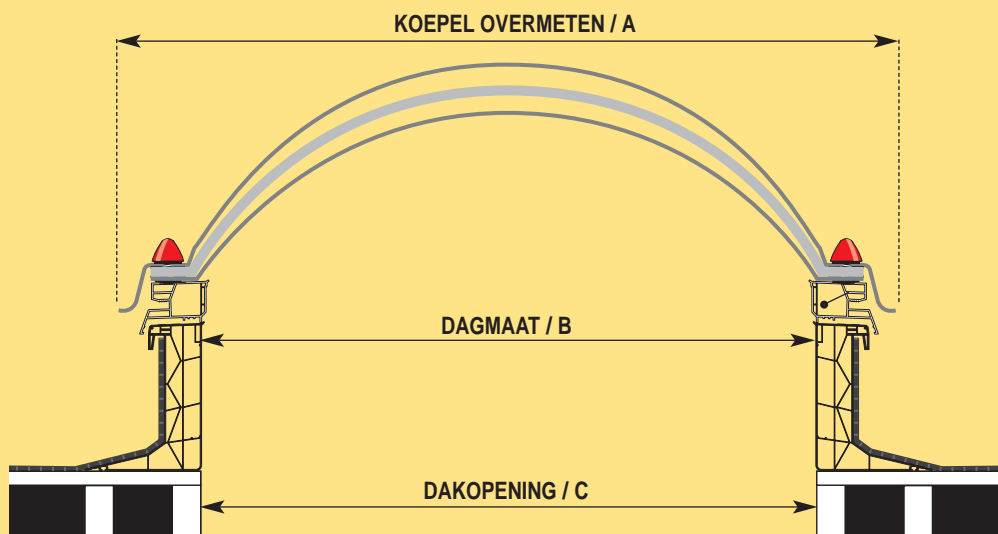

# SKYLUX-EP®

**EP = Energy Profit**

Superisolerende lichtkoepel

**U-waarde  
1,2 W/m<sup>2</sup>.K**

- ✓ Absolute top-isolatiewaarde: **1,2 W/m<sup>2</sup>.K**
- ✓ Perfekte benutting van het serre-effect, de heldere buitenschaal buffert de zonnewarmte
- ✓ Egale lichtspreiding door de opale binnenschaal
- ✓ Combineerbaar met het grootste Europees aanbod pvc-, polyester- en/of metaalopstanden
- ✓ Minimum aan lichtverlies
- ✓ Optimale esthetische waarde

## GAMMA & TARIEF SKYLUX-EP® LICHTKOEPEL

	A OVERMETEN	B DAGMAAT	SKYLUX®-EP PMMA	SKYLUX®-EP PC	OPPERVLAKTE
□	56 X 56	40 X 40	127 €	189 €	0,16 m <sup>2</sup>
	76 X 76	60 X 60	205 €	303 €	0,38 m <sup>2</sup>
	86 X 86	70 X 70	247 €	372 €	0,52 m <sup>2</sup>
	96 X 96	80 X 80	277 €	415 €	0,67 m <sup>2</sup>
	116 X 116	100 X 100	377 €	595 €	1,05 m <sup>2</sup>
▭	86 X 116	70 X 100	309 €	463 €	0,73 m <sup>2</sup>
	116 X 216	100 X 200	718 €	1138 €	2,07 m <sup>2</sup>
		U-waarde g-waarde	1,2 W/m <sup>2</sup> .K 0,5	1,2 W/m <sup>2</sup> .K 0,35	

### Uitvoering

- De Skylux®-EP PMMA is standaard driewandig en samengesteld uit een acrylaat heldere buitenschaal, een 10 mm PC meerwandige heldere tussenschaal en een opaal acrylaat binnenschaal.
- De Skylux®-EP PC is standaard driewandig en samengesteld uit een massief PC heldere buitenschaal, een 10 mm PC meerwandige heldere tussenschaal en een opaal polycarbonaat binnenschaal.
- Combineerbaar met alle andere Skylux®-opstanden (zie Skylux® tarief)