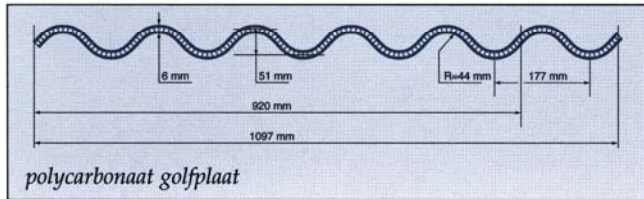

NOVOCLEAR

DUBBELWANDIGE POLYCARBONAAT GOLFPLATEN

UNSTSTOFFEN
van boven

Technische specificaties:

Novoclear dubbelwandige glasheldere of opaalkleurige golfplaten worden geëxtrudeerd uit het vrijwel onbreekbare polycarbonaat Makrolon® van Bayer en zijn aan de weerszijde voorzien van een oppervlaktebescherming waardoor een lange levensduur gewaarborgd wordt. Een 10-jarige fabrieksgarantie wordt u op verzoek gaarne toegezonden. De uiteinden van de plaat zijn vrijwel geheel afgesloten waardoor een bijzonder hoge isolatiewaarde wordt bereikt en vervuiling in de plaat vrijwel volledig voorkomen wordt.

De Novoclear platen zijn ontwikkeld om op de meest eenvoudige en snelle wijze een dubbelwandige lichtdoorlatende constructie te maken en passen mede door de dikte van 6 mm uitstekend op de bestaande vezelcement golfplaten.

Technische informatie en afbeeldingen zijn niet bindend en kunnen zonder voorafgaande mededeling gewijzigd worden.

Technische waarden:

Isolatiewaarde K	: 3,2 Kcal/h.m ² .°C
Lichttransmissie	: ca. 80%
Brandklasse	: B1 volgens Din 4102
Temperatuursbestendigheid	: - 40 °C / + 120 °C
Uitzettingscoëfficiënt	: 0,065 mm/m°K. ca. 3mm per meter in midden-europees klimaat
Dikte	: ca. 6 mm
Gewicht	: 2 kg/m ²

Toepassingsgebieden:

Agrarische en Industriële gebouwen, zowel nieuwbouw als renovatie.

Leveringsmogelijkheden:

Standaard worden de Novoclear platen uit voorraad geleverd in ons type F, golf 177/51, passend op bv. Eternit 76, plaatbreedte 110 cm, 6½ golf, in de kleur glashelder. Op aanvraag in transparant-wit.
Standaardlengten : 125, 153, 183, 214, 244, 275 en 305 cm.
Op aanvraag is ook leverbaar ons type C, golf 177/51, plaatbreedte 92 cm, 5½ golf en kunnen de platen ook in een niet transparante witte, bruine, rode en grijze kleur geleverd worden. Bij grote hoeveelheden is levering op maat tot zelfs 12 meter mogelijk (vanaf 10 meter af fabriek).