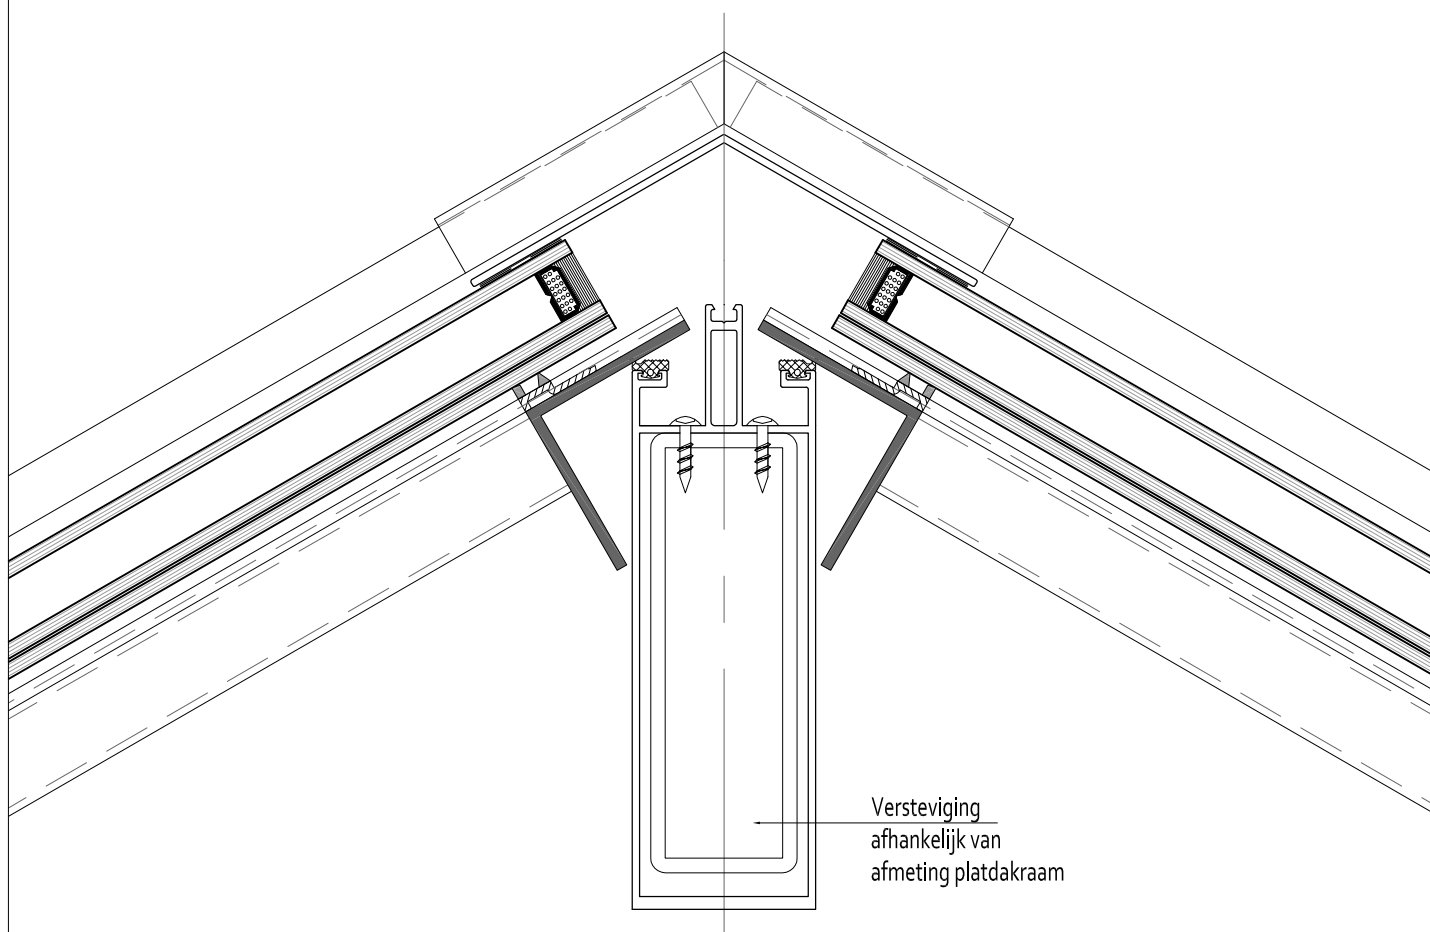

BOVENDETAIL 30° ZD

LUXLIGHT
Hét grootste platdakraam

Nederland

t +31 (0)40 2070124

f +31 (0)40 2070126

i www.luxlight.nl

e info@luxlight.nl

Belgie