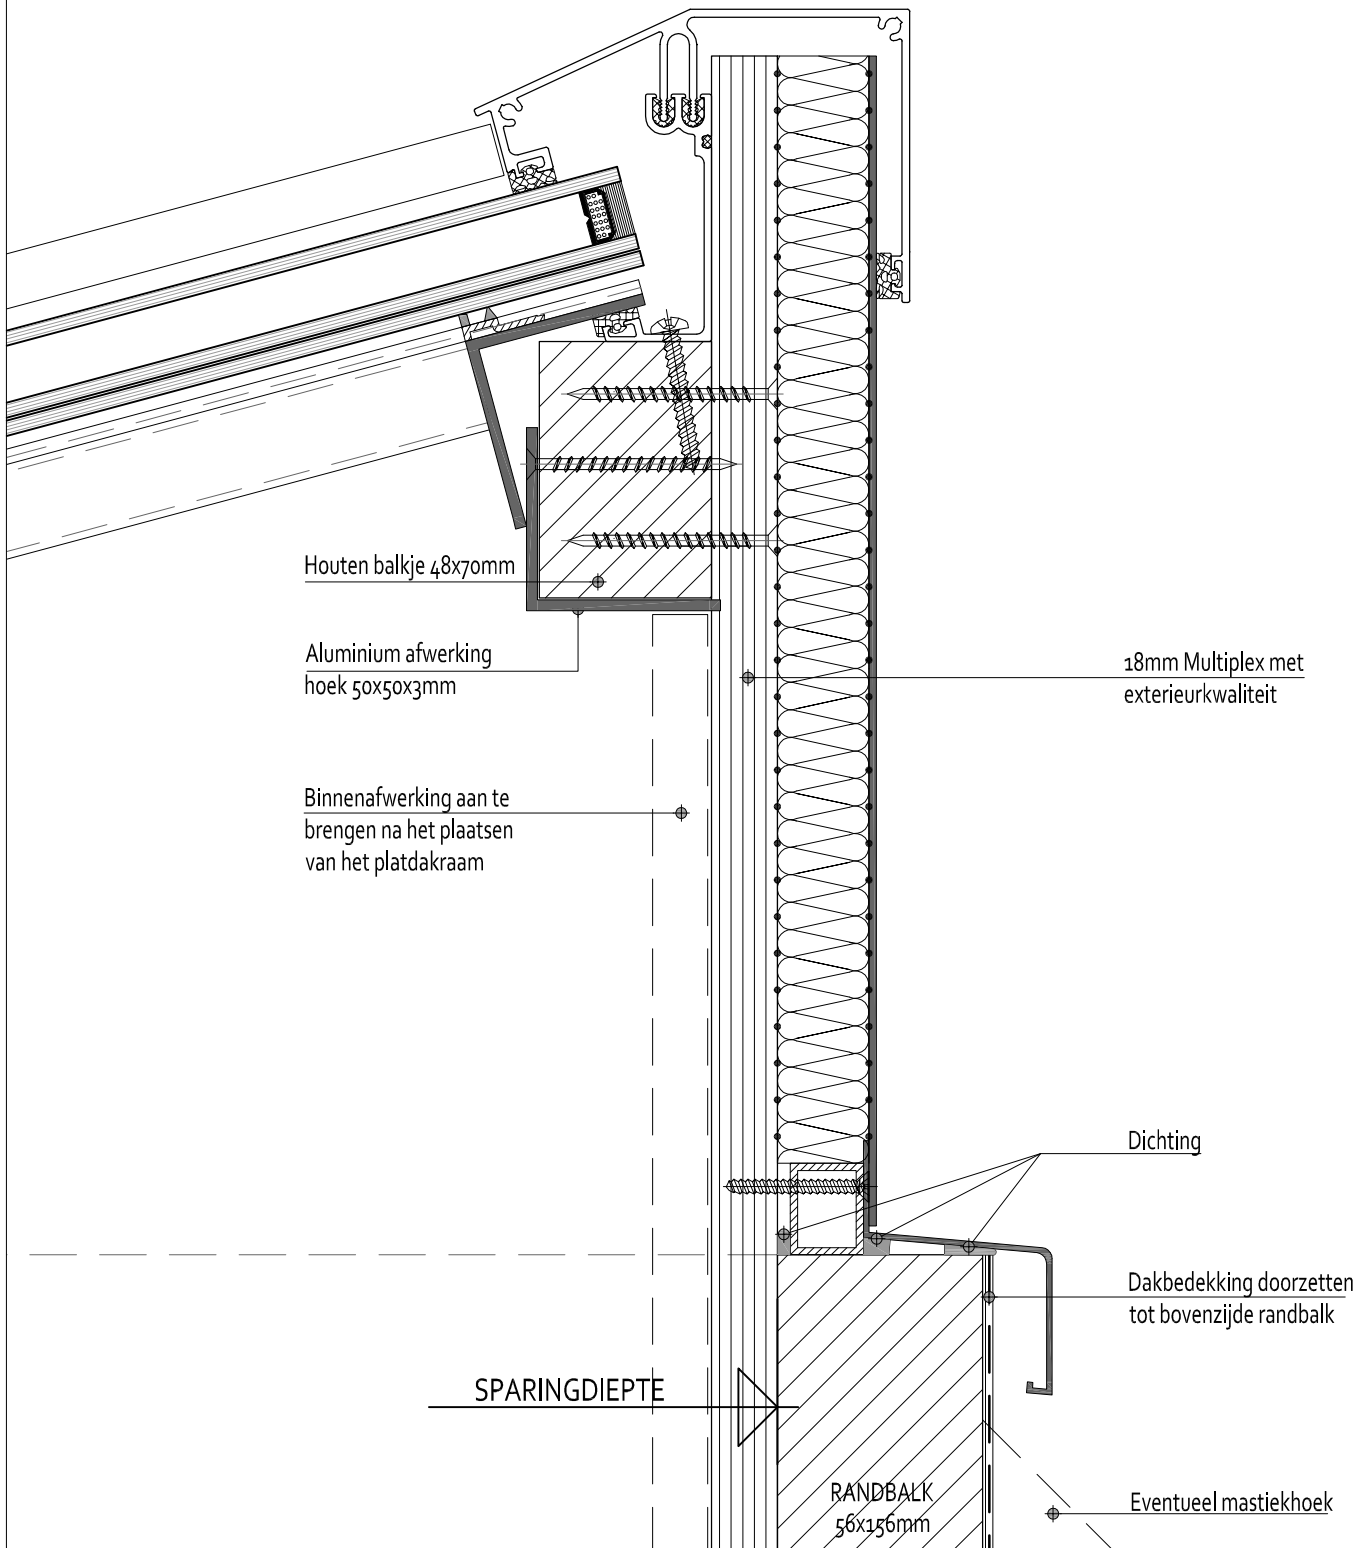

# BOVENDETAIL 15° LDV

**LUXLIGHT**  
Hét grootste platdakraam

blad

**D 203**