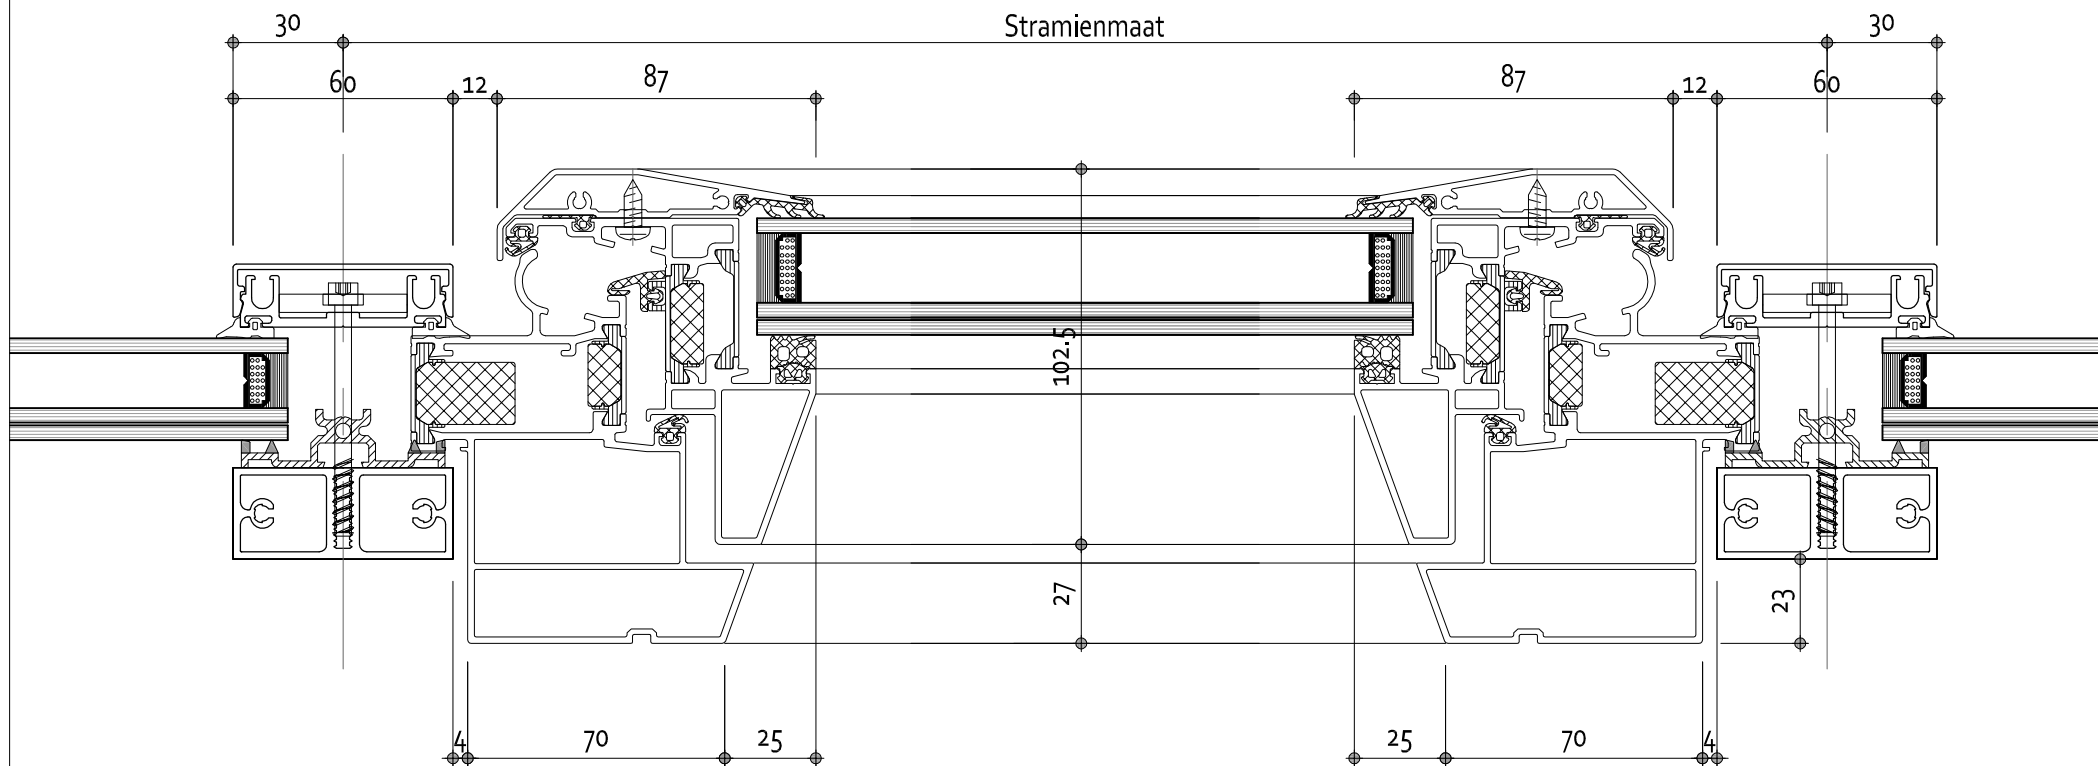

DWARSDOORSNEDE UITZETRAAM

LUXLIGHT
Hét grootste platdakraam

Nederland

t +31 (0)40 2070124

f +31 (0)40 2070126

i www.luxlight.nl

e info@luxlight.nl

Belgie

t +32 (0)3 7470072

f +32 (0)3 7470073

i www.luxlight.eu

e info@luxlight.eu

datum
januari 2012

order

blad
D600