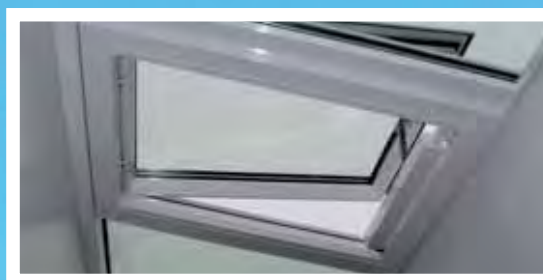

Uitzetraam

Een uitzetraam biedt de mogelijkheid om extra frisse lucht in uw ruimte te brengen en eventuele warmte versnelt af te voeren. Het raam voldoet aan het politie keurmerk "veilig wonen" en wordt aangestuurd met een afstandsbediening.

(Niet geschikt voor natte ruimten.)

Luxlight Pro & Luxlight Basic