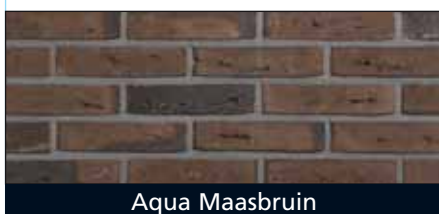

AQUA COLLECTIE

HV WF - DF

REDUX COLLECTIE / HV WF

Aqua Beige

Aqua Grijs

REDUX COLLECTIE / HV DF

Aqua Roodpaars / HV DF

Aqua Roodpaars