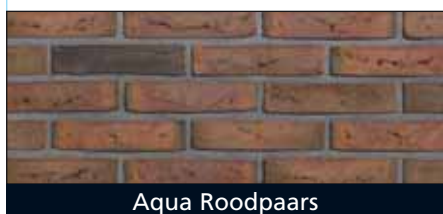

AQUA COLLECTIE

HV WF - DF

REDUX COLLECTIE / HV WF

Aqua Beige

Aqua Grijs

REDUX COLLECTIE / HV DF

Aqua Roodpaars / HV DF

Aqua Roodpaars