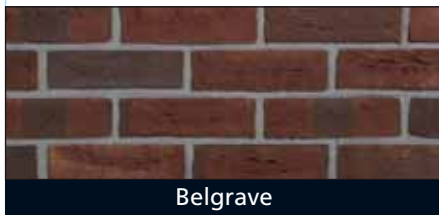

steen voor steen goed!

HANDVORM

HV WF - DF

REDUX COLLECTIE / HV DF

Geel

Belgrave

Engels Bont

REDUX COLLECTIE / HV WF